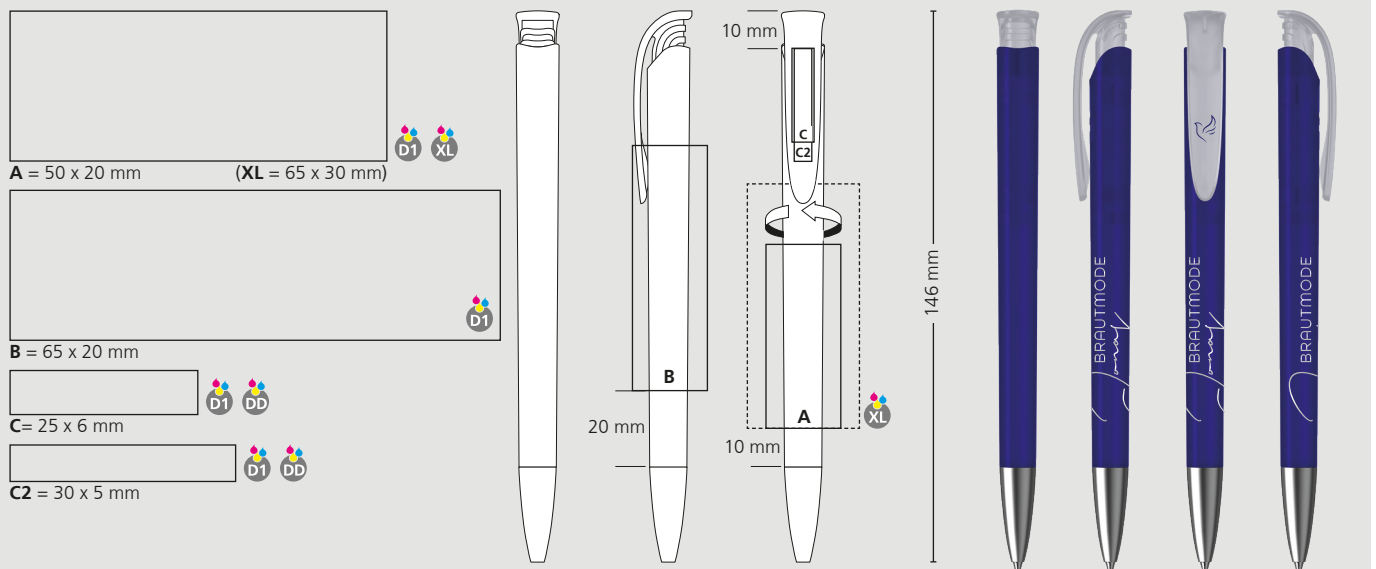

**DE****Technik**

Druckkugelschreiber

Materialien und Oberflächen

Spitze: Messing mattverchromt
 Schaft und Drückerklipp: Kunststoff (M-ABS) gefrostet
 Minenröhrchen: Recyceltes Polypropylen (rPP)

Standard- und Sonderfarben

FR**Mécanisme**

Stylo à bille rétractable

Matériaux et surfaces

Pointe: laiton chromé mat
 Corps et clip poussoir: plastique (M-ABS) givré
 Tubes de recharge: Polypropylène recyclé (rPP)

Couleurs standards et spéciales

Corps et clip poussoir: peuvent être combinés en 14 couleurs
 Couleurs spéciales: à partir de 5 000 pcs, sans supplément PMS à partir de 25 000 pcs

Mine

pointe en acier inoxydable sans plomb
 Silktech L (3 000 m), bleu ou noir
 Contre supplément: Silktech XL, Multifill P, Multi-Gel

100 % Ansicht / view / vue

50 % Ansicht / view / vue

Ø: 10,6 mm