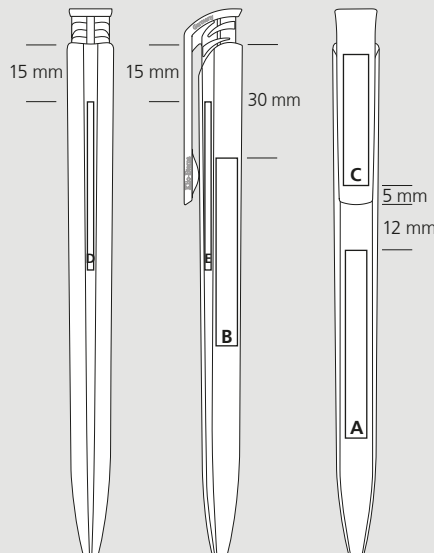

**FR**

**Mécanisme**

Stylo à bille rétractable

**Matériaux et surfaces**

Corps: plastique (M-ABS) transparent  
Clip poussoir: plastique (ABS) finition opaque brillante  
Tubes de recharge: Polypropylène recyclé (rPP)

**Couleurs standards et spéciales**

Corps: peut être combiné en 13 couleurs  
Clip poussoir: peut être combiné en 14 couleurs  
Couleurs spéciales: à partir de 5 000 pcs, sans supplément PMS à partir de 25 000 pcs

**Mine**

pointe en acier inoxydable sans plomb  
Silktech L (3 000 m), bleu et noir

**Information d'expédition**

Quantité minimum: 3 000 pcs  
Poids individuel: 9,4 g  
Emballage: 50 pcs dans un sachet plastique,  
20 sachets plastiques par carton  
Poids par carton: 10,0 kg

**Druckflächen und Druckarten / Imprint areas and types / Zones et modes d'impression**

100 % Ansicht / view / vue

50 % Ansicht / view / vue

Ø: 11,3 mm