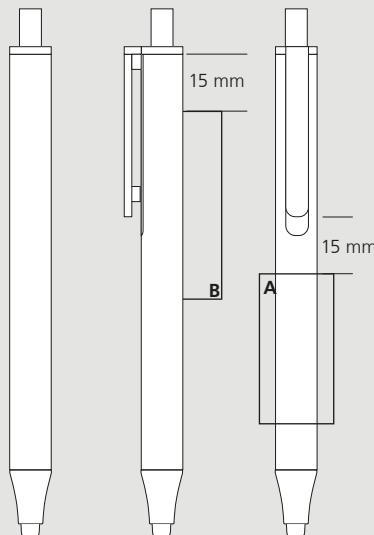

Couleurs standards et spéciales

Pointe: argent
 Corps: noir
 Clip et poussoir: argent

Mine

pointe en acier inoxydable sans plomb
 Silktech L (3 000 m), bleu
 Contre supplément: Silktech L (noir)

Information d'expédition

Quantité minimum: 500 pcs
 Poids individuel: 16,3 g
 Emballage: chaîne de 10 stylos emballés
 individuellement, 50 chaînes par carton
 Poids par carton: 9,2 kg

Druckflächen und Druckarten / Imprint areas and types / Zones et modes d'impression

A = 40 x 20 mm

B = 60 x 16 mm

140 mm

15 mm

15 mm

100 % Ansicht / view / vue

50 % Ansicht / view / vue

Ø: 11,0 mm