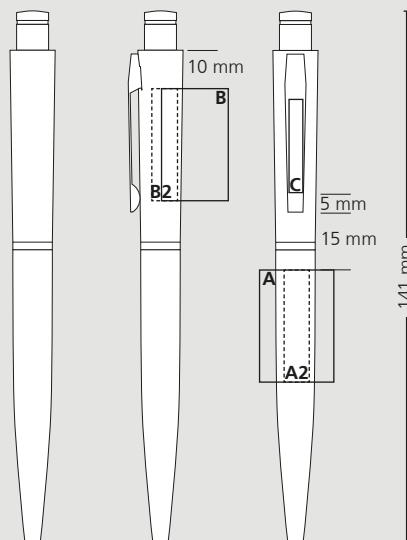

Druckflächen und Druckarten / Imprint areas and types / Zones et modes d'impression

100 % Ansicht / view / vue

50 % Ansicht / view / vue

Ø: 11,0 mm