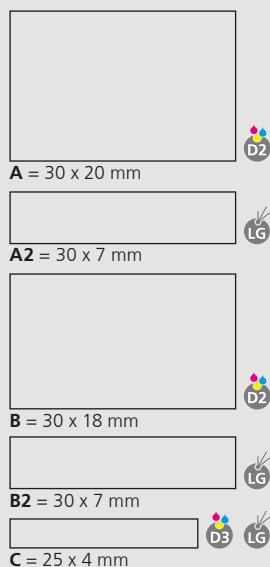

Druckflächen und Druckarten / Imprint areas and types / Zones et modes d'impression

100 % Ansicht / view / vue

50 % Ansicht / view / vue

Ø: 11,0 mm