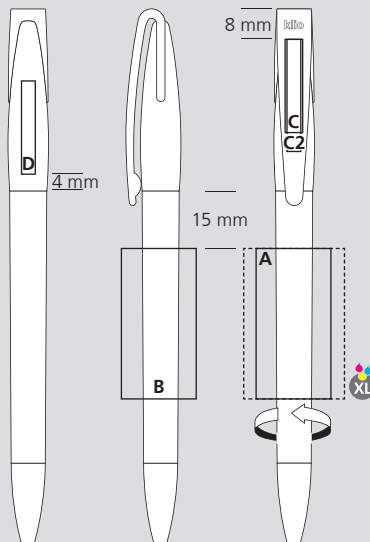

DE

Technik

Drehkugelschreiber

Materialien und Oberflächen

Spitze: Messing vernickelt
Schaft, Oberteil und Klipp: Kunststoff (M-ABS) transparent
Minenröhrchen: Recyceltes Polypropylen (rPP)

Standard- und Sonderfarben

FR

Mécanisme

Stylo à bille pivotant

Matériaux et surfaces

Pointe: laiton nickelé
Corps, partie supérieure et clip: plastique (M-ABS) transparent
Tubes de recharge: Polypropylène recyclé (rPP)

Couleurs standards et spéciales

Corps, partie supérieure et clip: peuvent être combinés en 12 couleurs
Couleurs spéciales: à partir de 5 000 pcs, sans supplément PMS à partir de 25 000 pcs

Mine

pointe en acier inoxydable sans plomb
Silktech L (3 000 m), bleu ou noir
Contre supplément: Silktech XL, Multifill P, Multi-Gel

100% Ansicht / view / vue

50% Ansicht / view / vue

Ø: 10,0 mm