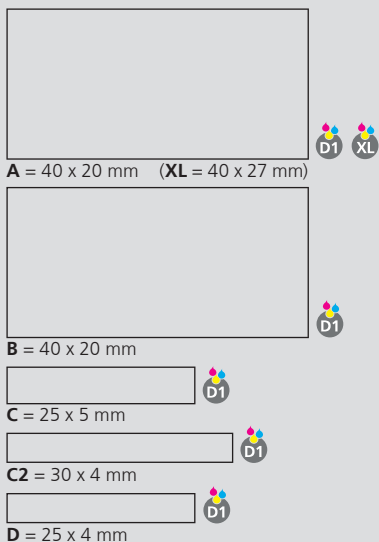

Corps, partie supérieure et clip: peuvent être combinés en 12 couleurs
Couleurs spéciales: à partir de 5 000 pcs, sans supplément PMS à partir de 25 000 pcs

Mine

pointe en acier inoxydable sans plomb
Silktech L (3 000 m), bleu ou noir
Contre supplément: Silktech XL, Multifill P, Multi-Gel

100% Ansicht / view / vue

50% Ansicht / view / vue

Ø: 10,0 mm