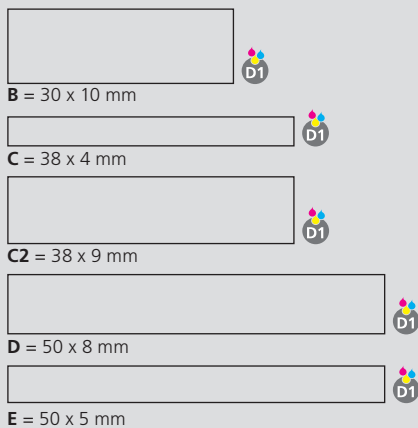

**FR**

**Mécanisme**  
Stylo à bille rétractable

**Matériaux et surfaces**  
Pointe: plastique (M-ABS) transparent, surface softfrost en caoutchouc  
Grip: élastomère thermoplastique (TPE)  
Corps: plastique (ABS), surface softfrost en caoutchouc  
Clip et poussoir: plastique (M-ABS) transparent

**Druckflächen und Druckarten / Imprint areas and types / Zones et modes d'impression**

100 % Ansicht / view / vue

50 % Ansicht / view / vue

Ø: 11,3 mm