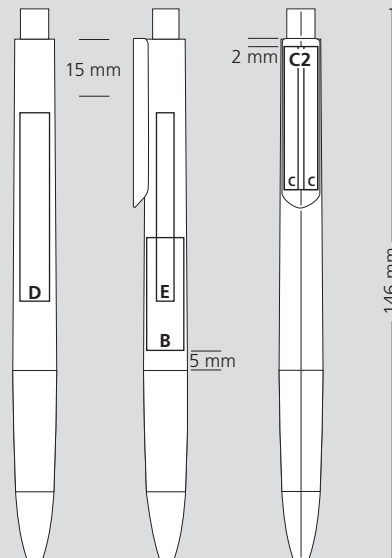

**FR**

**Mécanisme**  
Stylo à bille rétractable

**Matériaux et surfaces**  
Pointe: plastique (M-ABS) transparent, surface softfrost en caoutchouc  
Grip: élastomère thermoplastique (TPE)  
Corps: plastique (ABS), surface softfrost en caoutchouc  
Clip et poussoir: plastique (M-ABS) transparent

**Druckflächen und Druckarten / Imprint areas and types / Zones et modes d'impression**

100 % Ansicht / view / vue

50 % Ansicht / view / vue

Ø: 11,3 mm