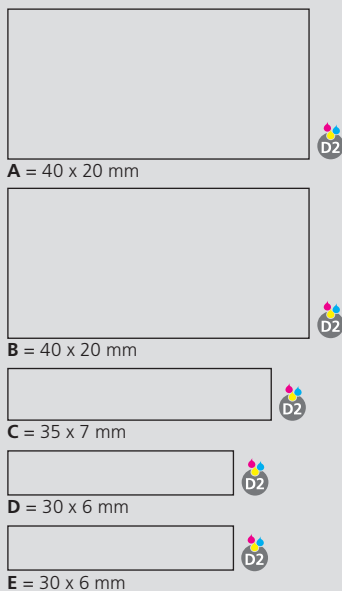

**FR**

**Mécanisme**  
Stylo à bille pivotant avec une clé USB intégrée

**Matériaux et surfaces**  
Pointe: laiton nickelé  
Corps, partie supérieure et capuchon: plastique (M-ABS)  
transparent, surface softfrost en caoutchouc

**Druckflächen und Druckarten / Imprint areas and types / Zones et modes d'impression**

100 % Ansicht / view / vue

50 % Ansicht / view / vue

Ø: 10,5 mm