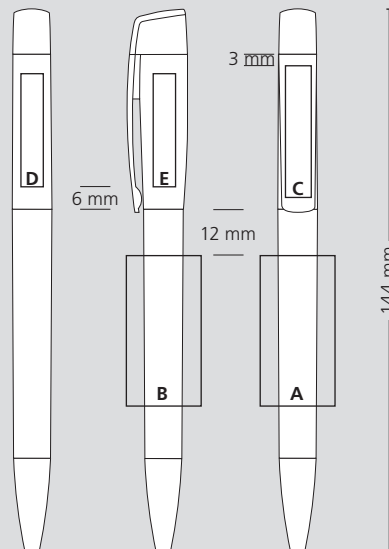

**Memory**  
46206 USB 2.0: 4 GB-32 GB  
46236 USB 3.0: 16 GB-32 GB

**Packaging information**  
MOQ: 46206 USB 2.0: 100 pcs.,  
46236 USB 3.0: 1,000 pcs.  
Unit weight: 16.0 g  
Packaging: single packaging in presenter,  
25 pcs. per poly bag, 20 poly bags per carton  
Carton weight: 10.4 kg

**FR**

**Mécanisme**  
Stylo à bille pivotant avec une clé USB intégrée

**Matériaux et surfaces**  
Pointe: laiton nickelé  
Corps, partie supérieure et capuchon: plastique (M-ABS)  
transparent, surface softfrost en caoutchouc

**Mine**  
Silktech L (3 000 m), bleu ou noir  
Contre supplément: Silktech XL, Multifill P, Multi-Gel

**Mémoire**  
46206 USB 2.0: 4 Go-32 Go,  
46236 USB 3.0: 16 Go-32 Go

**Information d'expédition**  
Quantité minimum: 46206 USB 2.0: 100 pcs,  
46236 USB 3.0: 1 000 pcs  
Poids individuel: 16,0 g  
Emballage: individuellement dans l'étui presenter,  
25 pcs par sachet plastique, 20 sachets plastiques  
Poids du carton: 10,4 kg

**Druckflächen und Druckarten / Imprint areas and types / Zones et modes d'impression**

100 % Ansicht / view / vue

50 % Ansicht / view / vue

Ø: 10,5 mm