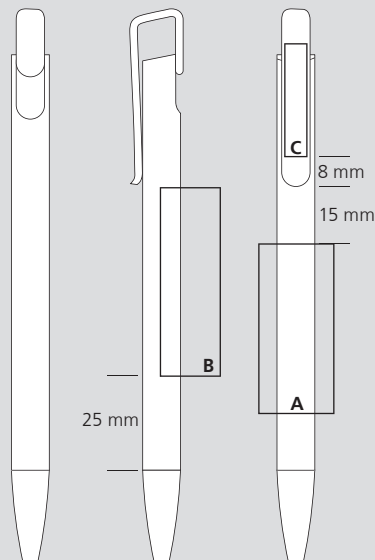

Corps et clip: disponible en 4 couleurs
Couleurs spéciales: à partir de 20 000 pcs,
supplément PMS à partir de 25 000 pcs

Mine

pointe en acier inoxydable sans plomb
Silktech L (3 000 m), bleu
Contre supplément: Silktech L (noir), Silktech XL,
Multifill P

Information d'expédition

Quantité minimum: 500 pcs
Poids individuel: 11,4 g
Emballage: 25 pcs dans un sachet plastique,
40 sachets plastiques par carton
Poids du carton: 12,0 kg

Druckflächen und Druckarten / Imprint areas and types / Zones et modes d'impression

A = 45 x 20 mm

B = 50 x 16 mm

C = 30 x 6 mm

100 % Ansicht / view / vue

50 % Ansicht / view / vue

Ø: 10,5 mm