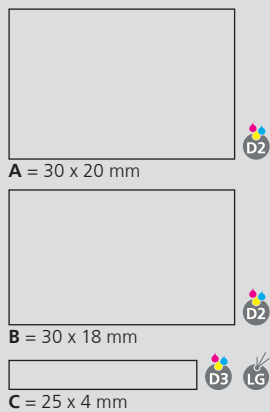

Druckflächen und Druckarten / Imprint areas and types / Zones et modes d'impression

100 % Ansicht / view / vue

50 % Ansicht / view / vue

Ø: 11,0 mm