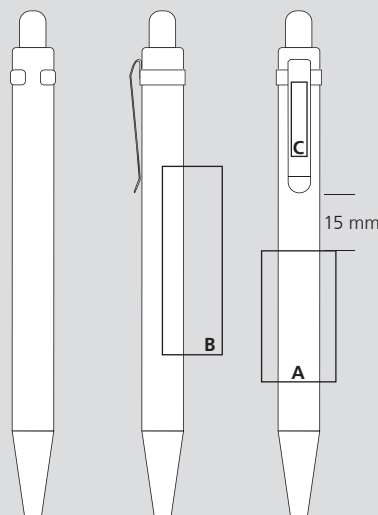

Druckflächen und Druckarten / Imprint areas and types / Zones et modes d'impression

A = 35 x 20 mm

B = 50 x 16 mm

C = 20 x 4,5 mm

100 % Ansicht / view / vue

50 % Ansicht / view / vue

Ø: 10,8 mm