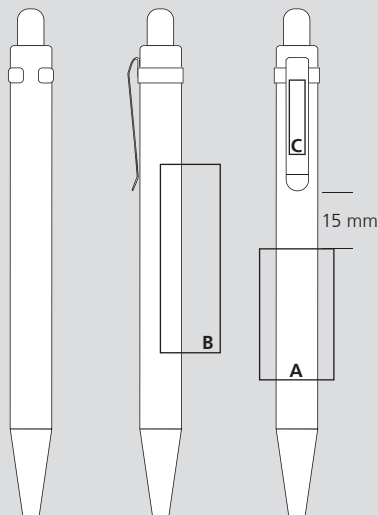

DE

Technik

Druckkugelschreiber

Materialien und Oberflächen

Spitze: Kunststoff (ABS) silber lackiert
 Schaft: Kunststoff (M-ABS) gefrostet
 Klipp: Federstahl mattverchromt
 Drücker: Kunststoff (ABS) silber lackiert

Quantité minimum: 500 pcs
 Poids individuel: 10,3 g
 Emballage: 10 pcs par sachet plastique (sans
 marquage sur clip), chaîne de 10 stylos emballés
 individuellement (avec marquage sur clip),
 100 unités d'emballage par carton
 Poids du carton: 10,9 kg

Druckflächen und Druckarten / Imprint areas and types / Zones et modes d'impression

A = 35 x 20 mm

B = 50 x 16 mm

C = 20 x 4,5 mm

100 % Ansicht / view / vue

50 % Ansicht / view / vue

Ø: 10,8 mm