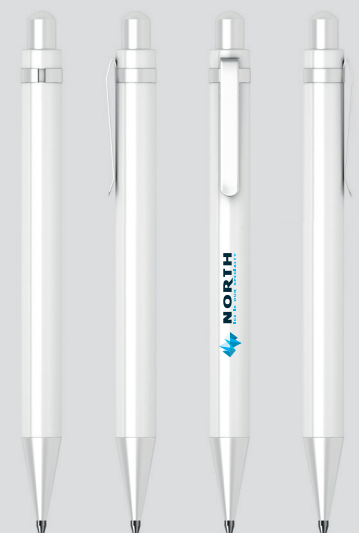

Druckflächen und Druckarten / Imprint areas and types / Zones et modes d'impression

A = 35 x 20 mm

B = 50 x 16 mm

C = 20 x 4,5 mm

100 % Ansicht / view / vue

50 % Ansicht / view / vue

Ø: 10,8 mm