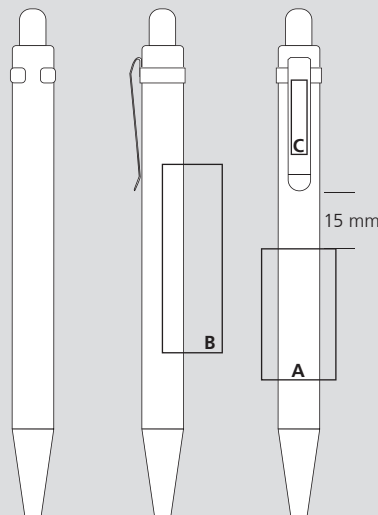

DE

Technik

Druckkugelschreiber

Materialien und Oberflächen

Spitze: Messing mattverchromt
 Schaft: Kunststoff (ABS) hochglänzend
 Klipp: Federstahl mattverchromt
 Drücker: Messing mattverchromt

Standard- und Sonderfarben

Corps: blanc
 Couleur spéciale: à partir de 10 000 pcs,
 sans supplément PMS à partir de 25 000 pcs

Mine

Icefill (2 000 m), bleu
 Contre supplément: Silktech L

Information d'expédition

Quantité minimum: 500 pcs
 Poids individuel: 13,8 g
 Emballage: 10 pcs par sachet plastique (sans
 marquage sur clip), chaîne de 10 stylos emballés
 individuellement (avec marquage sur clip),
 50 unités d'emballage par carton
 Poids du carton: 7,4 kg

Druckflächen und Druckarten / Imprint areas and types / Zones et modes d'impression

A = 35 x 20 mm

B = 50 x 16 mm

C = 20 x 4,5 mm

100 % Ansicht / view / vue

50 % Ansicht / view / vue

Ø: 10,8 mm