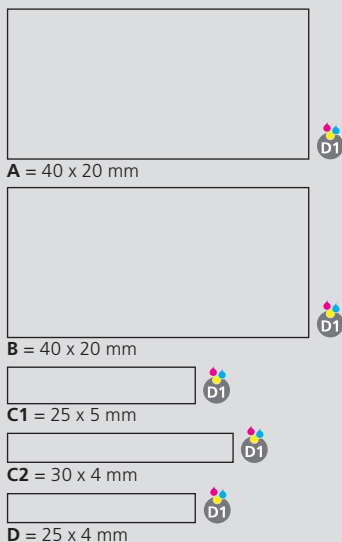

Corps, partie supérieure et clip: peuvent être combinés en 16 couleurs  
Couleurs spéciales: à partir de 5 000 pcs, sans supplément PMS à partir de 25 000 pcs

**Mine**

Silktech L (3 000 m), bleu ou noir  
Contre supplément: Silktech XL, Multifill P, Multi-Gel

100 % Ansicht / view / vue

50 % Ansicht / view / vue

Ø: 10,0 mm