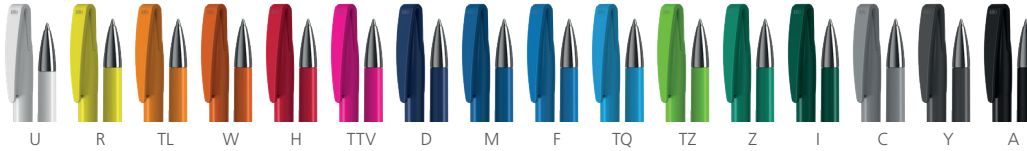

Made in Germany

**DE**

**Technik**

Drehkugelschreiber

**Materialien und Oberflächen**

Spitze: Messing vernickelt  
Schaft, Oberteil und Klipp: Kunststoff (ABS) hochglänzend

**Standard- und Sonderfarben**

Schaft, Oberteil und Klipp: aus 16 Farben kombinierbar  
Sonderfarben: ab 5.000 Stück, ab 25.000 Stück ohne PMS-Zuschlag

**Mine**

Silktech L (3.000 m), blau oder schwarz  
Optional: Silktech XL, Multifill P, Multi-Gel

**Versandinformationen**

Mindestmenge: 500 Stück  
Einzelgewicht: 11,6 g  
Verpackung: 25 Stück im Polybeutel, 40 Polybeutel im Karton  
(13,7 kg | 36 x 36 x 27 cm)

**FR**

**Mécanisme**

Stylo à bille pivotant

**Matériaux et surfaces**

Pointe: laiton nickélé  
Corps, partie supérieure et clip: plastique (ABS) finition opaque brillante

**Couleurs standards et spéciales**

Corps, partie supérieure et clip: peuvent être combinés en 16 couleurs  
Couleurs spéciales: à partir de 5 000 pcs, sans supplément PMS à partir de 25 000 pcs

**Mine**

Silktech L (3 000 m), bleu ou noir  
Contre supplément: Silktech XL, Multifill P, Multi-Gel