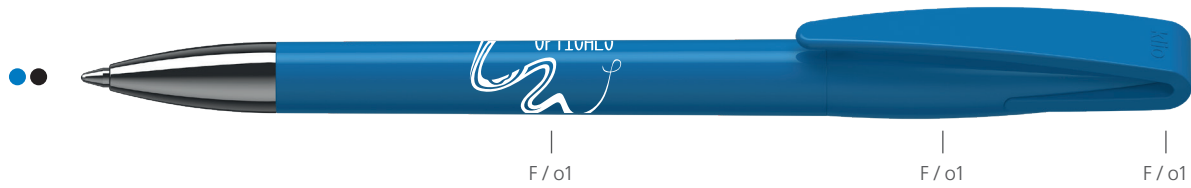

Made in Germany

**DE**

**Technik**

Drehkugelschreiber

**Materialien und Oberflächen**

Spitze: Messing vernickelt  
Schaft, Oberteil und Klipp: Kunststoff (ABS) hochglänzend

**Standard- und Sonderfarben**

Schaft, Oberteil und Klipp: aus 16 Farben kombinierbar  
Sonderfarben: ab 5.000 Stück, ab 25.000 Stück ohne PMS-Zuschlag

**Mine**

Silktech L (3.000 m), blau oder schwarz  
Optional: Silktech XL, Multifill P, Multi-Gel

**Versandinformationen**

Mindestmenge: 500 Stück  
Einzelgewicht: 11,6 g  
Verpackung: 25 Stück im Polybeutel, 40 Polybeutel im Karton  
(13,7 kg | 36 x 36 x 27 cm)

**FR**

**Mécanisme**

Stylo à bille pivotant

**Matériaux et surfaces**

Pointe: laiton nickélé  
Corps, partie supérieure et clip: plastique (ABS) finition opaque brillante

**Couleurs standards et spéciales**

100 % Ansicht / view / vue

50 % Ansicht / view / vue

Ø: 10,0 mm