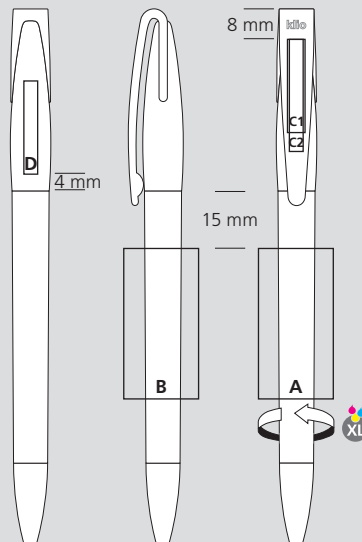

**FR**

**Mécanisme**

Stylo à bille pivotant

**Matériaux et surfaces**

Pointe: laiton nickélé  
Corps, partie supérieure et clip: plastique (ABS) finition opaque brillante

**Couleurs standards et spéciales**

Corps, partie supérieure et clip: peuvent être combinés en 16 couleurs  
Couleurs spéciales: à partir de 5 000 pcs, sans supplément PMS à partir de 25 000 pcs

**Mine**

Silktech L (3 000 m), bleu ou noir  
Contre supplément: Silktech XL, Multifill P, Multi-Gel

**Information d'expédition**

Quantité minimum: 500 pcs  
Poids individuel: 11,6 g  
Emballage: 25 pcs par sachet plastique, 40 sachets plastiques par carton  
(13,7 kg | 36 x 36 x 27 cm)

**Druckflächen und Druckarten / Imprint areas and types / Zones et modes d'impression**

100 % Ansicht / view / vue

50 % Ansicht / view / vue

Ø: 10,0 mm