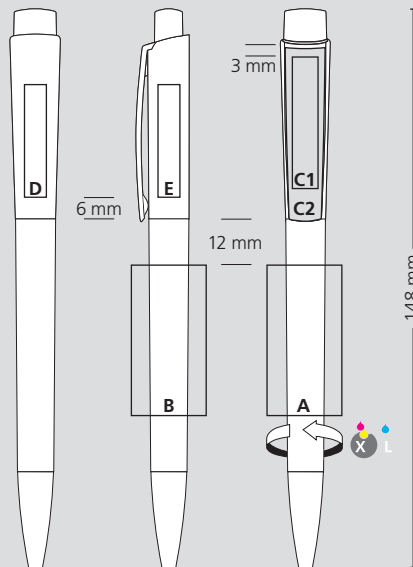

**FR**

**Mécanisme**

Stylo à bille rétractable

**Matériaux et surfaces**

Pointe, corps, partie supérieure et poussoir: plastique (M-ABS) transparent

**Couleurs standards et spéciales**

Pointe, corps, partie supérieure et poussoir: peuvent être combinés en 18 couleurs  
Couleurs spéciales: à partir de 5 000 pcs, sans supplément PMS à partir de 25 000 pcs

**Mine**

Silktech L (3 000 m), bleu ou noir  
Contre supplément: Silktech XL, Multifill P, Multi-Gel

**Information d'expédition**

Quantité minimum: 500 pcs  
Poids individuel: 11,4 g  
Emballage: 50 pcs par sachet plastique, 20 sachets plastiques par carton  
(12,0 kg | 36 x 36 x 27 cm)

**Druckflächen und Druckarten / Imprint areas and types / Zones et modes d'impression**

100% Ansicht / view / vue

50% Ansicht / view / vue

Ø: 10,5 mm