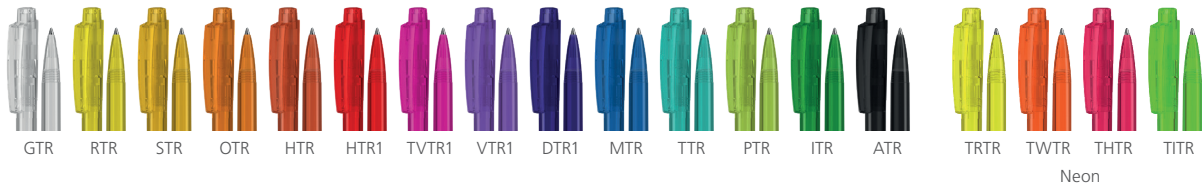

Made in Germany

**DE**

**Technik**

Druckkugelschreiber

**Materialien und Oberflächen**

Spitze, Schaft, Oberteil und Drücker: Kunststoff (M-ABS) transparent

**Standard- und Sonderfarben**

Spitze, Schaft, Oberteil und Drücker: aus 18 Farben kombinierbar  
Sonderfarben: ab 5.000 Stück, ab 25.000 Stück ohne PMS-Zuschlag

**Mine**

Silktech L (3.000 m), blau oder schwarz  
Optional: Silktech XL, Multifill P, Multi-Gel

**Versandinformationen**

Mindestmenge: 500 Stück  
Einzelgewicht: 11,4 g  
Verpackung: 50 Stück im Polybeutel, 20 Polybeutel im Karton  
(12,0 kg | 36 x 36 x 27 cm)

**EN**

**Technique**

Retractable ballpoint pen

**Material and surface**

Tip, barrel, upper barrel and push button: plastic (M-ABS) transparent

**Standard and special colours**

Tip, barrel, upper barrel and push button: can be combined in 18 colours  
Special colours: from 5,000 pcs., without PMS surcharge from 25,000 pcs.

**FR**

**Mécanisme**

Stylo à bille rétractable

**Matériaux et surfaces**

Pointe, corps, partie supérieure et poussoir: plastique (M-ABS) transparent

**Couleurs standards et spéciales**

Pointe, corps, partie supérieure et poussoir: peuvent être combinés en 18 couleurs  
Couleurs spéciales: à partir de 5 000 pcs, sans supplément PMS à partir de 25 000 pcs