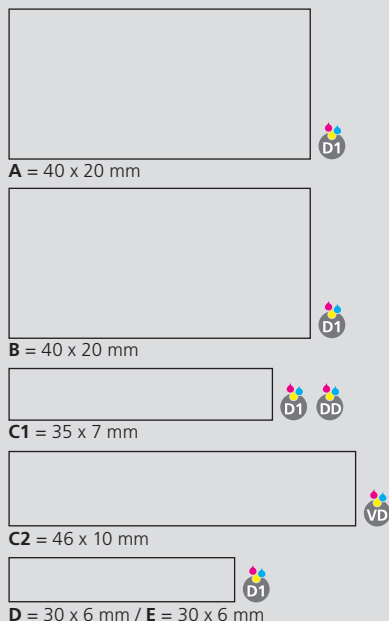

**FR**

**Mécanisme**

Stylo à bille rétractable

**Matériaux et surfaces**

Pointe, corps, partie supérieure et poussoir: plastique (M-ABS) transparent

**Couleurs standards et spéciales**

Pointe, corps, partie supérieure et poussoir: peuvent être combinés en 18 couleurs  
Couleurs spéciales: à partir de 5 000 pcs, sans supplément PMS à partir de 25 000 pcs

**Druckflächen und Druckarten / Imprint areas and types / Zones et modes d'impression**

100% Ansicht / view / vue

50% Ansicht / view / vue

Ø: 10,5 mm