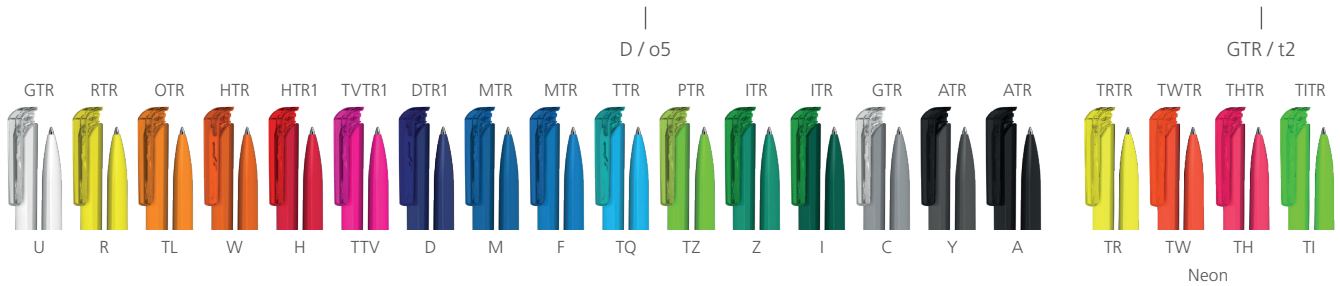

Made in Germany

**DE**

**Technik**

Druckkugelschreiber

**Materialien und Oberflächen**

Schaft: Kunststoff (ABS) hochglänzend  
Klipp: Kunststoff (M-ABS) transparent

**Standard- und Sonderfarben**

Schaft: aus 20 Farben kombinierbar  
Klipp: aus 18 Farben kombinierbar  
Sonderfarben: ab 5.000 Stück, ab 25.000 Stück ohne PMS-Zuschlag

**Mine**

Silktech S (2.000 m), blau oder schwarz  
Optional: Silktech L

**Versandinformationen**

Mindestmenge: 3.000 Stück  
Einzelgewicht: 8,5 g  
Verpackung: 50 Stück im Polybeutel  
20 Polybeutel im Karton  
(9,3 kg | 36 x 36 x 27 cm)

**EN**

**Technique**

Retractable ballpoint pen

**Material and surface**

Barrel: Plastic (ABS) high gloss  
Clip: Plastic (M-ABS) transparent

**Standard and special colours**

Barrel: can be combined in 20 colours  
Clip: can be combined in 18 colours  
Special colours: from 5,000 pcs., without PMS surcharge from 25,000 pcs.

**FR**

**Mécanisme**

Stylo à bille rétractable

**Matériaux et surfaces**

Corps: plastique (ABS) finition opaque brillante  
Clip: plastique (M-ABS) transparent

**Couleurs standards et spéciales**

Corps: peut être combiné en 20 couleurs  
Clip : peut être combiné en 18 couleurs  
Couleurs spéciales: à partir de 5 000 pcs, sans supplément PMS à partir de 25 000 pcs