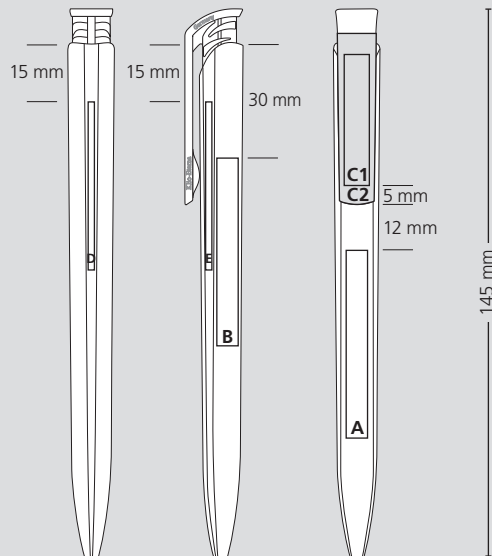

**FR**

**Mécanisme**

Stylo à bille rétractable

**Matériaux et surfaces**

Corps: plastique (ABS) finition opaque brillante  
Clip: plastique (M-ABS) transparent

**Couleurs standards et spéciales**

Corps: peut être combiné en 20 couleurs  
Clip : peut être combiné en 18 couleurs  
Couleurs spéciales: à partir de 5 000 pcs, sans supplément PMS à partir de 25 000 pcs

**Mine**

Silktech S (2 000 m), bleu et noir  
Contre supplément: Silktech L

**Information d'expédition**

Quantité minimum: 3 000 pcs  
Poids individuel: 8,5 g  
Emballage: 50 pcs dans un sachet plastique,  
20 sachets plastiques par carton  
(9,3 kg | 36 x 36 x 27 cm)

**Druckflächen und Druckarten / Imprint areas and types / Zones et modes d'impression**

100 % Ansicht / view / vue

50 % Ansicht / view / vue

Ø: 11,3 mm