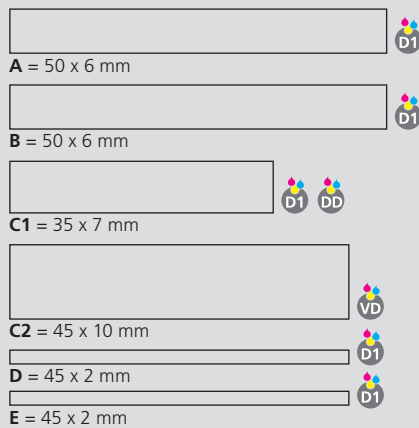

**FR**

**Mécanisme**

Stylo à bille rétractable

**Matériaux et surfaces**

Corps: plastique (ABS) finition opaque brillante  
Clip: plastique (M-ABS) transparent

**Couleurs standards et spéciales**

Corps: peut être combiné en 20 couleurs  
Clip : peut être combiné en 18 couleurs  
Couleurs spéciales: à partir de 5 000 pcs, sans supplément PMS à partir de 25 000 pcs

**Druckflächen und Druckarten / Imprint areas and types / Zones et modes d'impression**

100 % Ansicht / view / vue

50 % Ansicht / view / vue

Ø: 11,3 mm