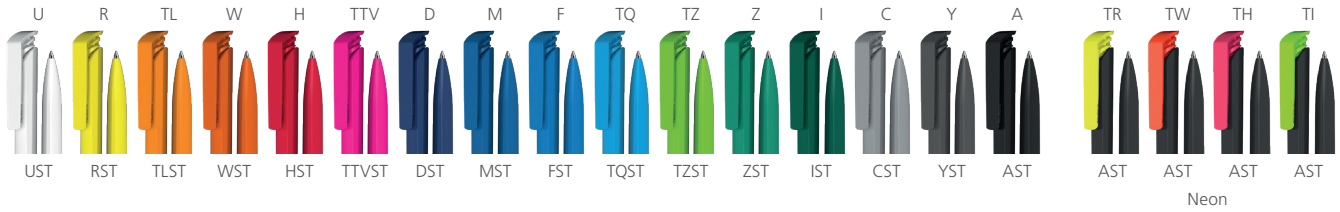

Made in Germany

CST / s2

Y / o5

**DE**

**Technik**

Druckkugelschreiber

**Materialien und Oberflächen**

Schaft: Kunststoff (ABS) gummierte Softtouch-Oberfläche  
Klipp: Kunststoff (ABS) hochglänzend

**Standard- und Sonderfarben**

Schaft: aus 16 Farben kombinierbar  
Klipp: aus 20 Farben kombinierbar  
Sonderfarben: ab 5.000 Stück, ab 25.000 Stück ohne PMS-Zuschlag

**Mine**

Silktech S (2.000 m), blau oder schwarz  
Optional: Silktech L

**FR**

**Mécanisme**

Stylo à bille rétractable

**Matériaux et surfaces**

Corps: plastique (ABS), surface softtouch en caoutchouc  
Clip: plastique (ABS) finition opaque brillante

**Couleurs standards et spéciales**

Corps: peut être combiné en 16 couleurs  
Clip: peut être combiné en 20 couleurs  
Couleurs spéciales: à partir de 5 000 pcs, sans supplément PMS à partir de 25 000 pcs

**Mine**

Silktech S (2 000 m), bleu et noir  
Contre supplément: Silktech L