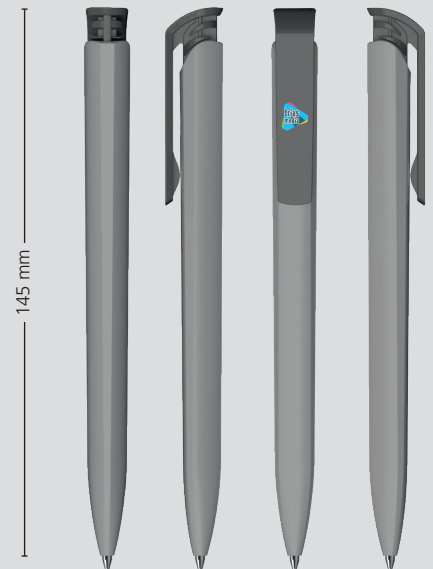

Corps: peut être combiné en 16 couleurs  
Clip: peut être combiné en 20 couleurs  
Couleurs spéciales: à partir de 5 000 pcs, sans supplément PMS à partir de 25 000 pcs

**Mine**

Silktech S (2 000 m), bleu et noir  
Contre supplément: Silktech L

100 % Ansicht / view / vue

50 % Ansicht / view / vue

Ø: 11,3 mm