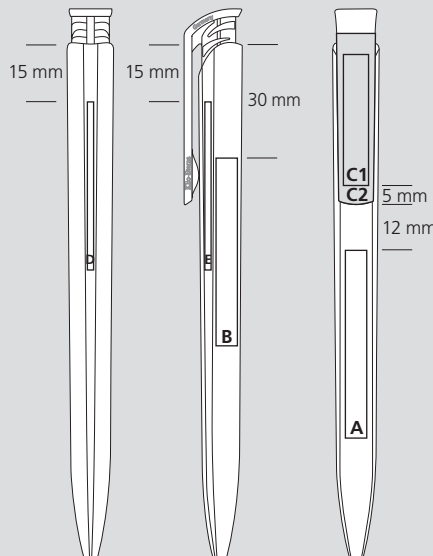

**FR**

**Mécanisme**

Stylo à bille rétractable

**Matériaux et surfaces**

Corps: plastique (ABS), surface softtouch en caoutchouc  
Clip: plastique (ABS) finition opaque brillante

**Couleurs standards et spéciales**

Corps: peut être combiné en 16 couleurs  
Clip: peut être combiné en 20 couleurs  
Couleurs spéciales: à partir de 5 000 pcs, sans supplément PMS à partir de 25 000 pcs

**Mine**

Silktech S (2 000 m), bleu et noir  
Contre supplément: Silktech L

**Information d'expédition**

Quantité minimum: 3 000 pcs  
Poids individuel: 8,5 g  
Emballage: 50 pcs dans un sachet plastique, 20 sachets plastiques par carton  
(9,3 kg | 36 x 36 x 27 cm)

**Druckflächen und Druckarten / Imprint areas and types / Zones et modes d'impression**

100 % Ansicht / view / vue

50 % Ansicht / view / vue

Ø: 11,3 mm