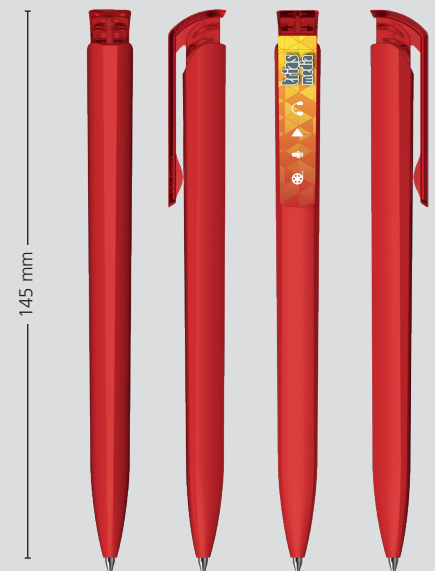

Corps: plastique (ABS), surface softtouch en caoutchouc

Clip: plastique (M-ABS) transparent

**Couleurs standards et spéciales**

Corps: peut être combiné en 16 couleurs

Clip: peut être combiné en 18 couleurs

Couleurs spéciales: à partir de 5 000 pcs, sans supplément PMS à partir de 25 000 pcs

**Mine**

Silktech S (2 000 m), bleu ou noir

Contre supplément: Silktech L

**Information d'expédition**

Quantité minimum: 3 000 pcs

100 % Ansicht / view / vue

50 % Ansicht / view / vue

Ø: 11,3 mm