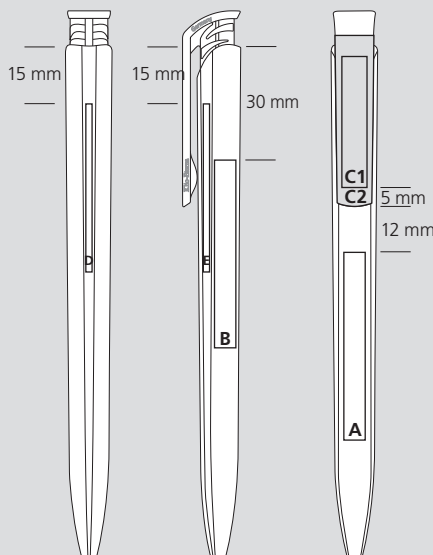

Corps: plastique (ABS), surface softtouch en caoutchouc

Clip: plastique (M-ABS) transparent

**Couleurs standards et spéciales**

Corps: peut être combiné en 16 couleurs

Clip: peut être combiné en 18 couleurs

Couleurs spéciales: à partir de 5 000 pcs, sans supplément PMS à partir de 25 000 pcs

**Mine**

Silktech S (2 000 m), bleu ou noir

Contre supplément: Silktech L

**Information d'expédition**

Quantité minimum: 3 000 pcs

Poids individuel: 8,8 g

Emballage: 50 pcs dans un sachet plastique,

20 sachets plastiques par carton

(9,3 kg | 36 x 36 x 27 cm)

**Druckflächen und Druckarten / Imprint areas and types / Zones et modes d'impression**

100 % Ansicht / view / vue

50 % Ansicht / view / vue

Ø: 11,3 mm