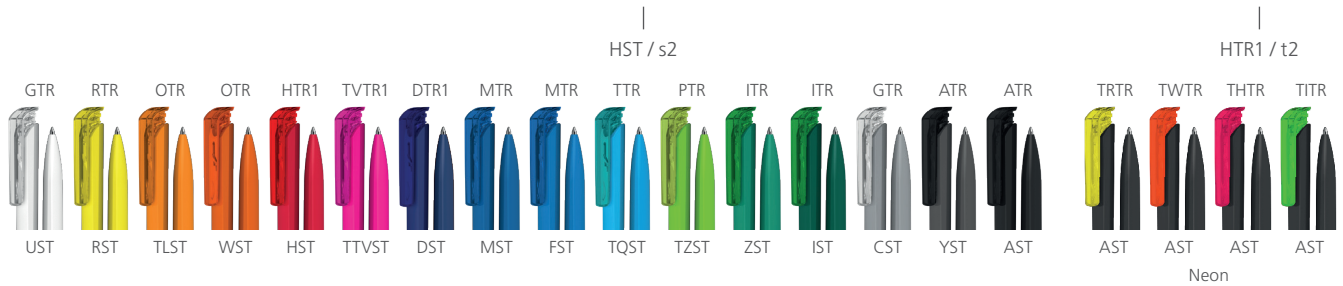

Made in Germany

**DE**

**Technik**

Druckkugelschreiber

**Materialien und Oberflächen**

Schaft: Kunststoff (ABS), gummierte

Softtouch-Oberfläche

Klipp: Kunststoff (M-ABS) transparent

**Standard- und Sonderfarben**

Schaft: aus 16 Farben kombinierbar

Klipp: aus 18 Farben kombinierbar

Sonderfarben: ab 5.000 Stück, ab 25.000 Stück ohne PMS-Zuschlag

**Mine**

Silktech S (2.000 m), blau oder schwarz

**Technique**

Retractable ballpoint pen

**Material and surface**

Barrel: Plastic (ABS), rubberised softtouch surface

Clip: Plastic (M-ABS) transparent

**Standard and special colours**

Barrel: can be combined in 16 colours

Clip: can be combined in 18 colours

Special colours: from 5,000 pcs., without PMS surcharge from 25,000 pcs.

**Refill**

Silktech S (2,000 m), blue or black

Optional: Silktech L

**Packaging information**

MOQ: 3,000 pcs.