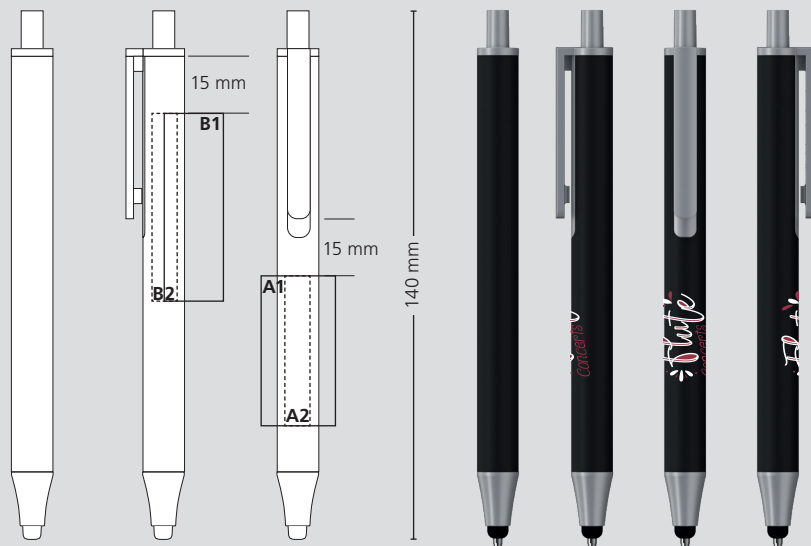

AST / s13

AST

DE

**Technik**

Druckkugelschreiber mit Stylus-Spitze

**Materialien und Oberflächen**

Spitze: Kunststoff (ABS) silber lackiert  
 Schaft: Aluminium, gummierte Softtouch-Oberfläche  
 Klipp und Drücker: Kunststoff (ABS) silber lackiert

**Standard- und Sonderfarben**

Spitze: silber  
 Schaft: schwarz  
 Klipp und Drücker: silber

**Mine**

Silktech L (3.000 m), blau  
 Optional: Silktech L (schwarz)

**Versandinformationen**

Mindestmenge: 500 Stück  
 Einzelgewicht: 16,3 g  
 Verpackung: 10er Einzelschutzkette,  
 50 Einzelschutzketten im Karton  
 (9,2 kg | 36 x 27 x 25 cm)

**Couleurs standards et spéciales**

Pointe: argent  
 Corps: noir  
 Clip et poussoir: argent

**Mine**

Silktech L (3 000 m), bleu  
 Contre supplément: Silktech L (noir)

**Information d'expédition**

Quantité minimum: 500 pcs  
 Poids individuel: 16,3 g  
 Emballage: chaîne de 10 stylos emballés  
 individuellement  
 50 chaînes par carton  
 (9,2 kg | 36 x 27 x 25 cm)

**Druckflächen und Druckarten / Imprint areas and types / Zones et modes d'impression**

A1 = 40 x 20 mm

A2 = 40 x 7 mm

B1 = 60 x 16 mm

B2 = 60 x 7 mm

100 % Ansicht / view / vue

50 % Ansicht / view / vue

Ø: 11,0 mm