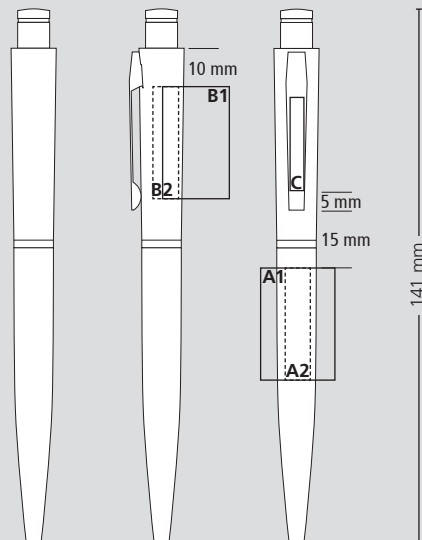

**Information d'expédition**

Quantité minimum: 100 pcs  
Poids individuel: 20,0 g  
Emballage: chaîne de 10 stylos emballés individuellement, 50 chaînes par carton (11,0 kg | 35 x 27 x 25 cm)

**Druckflächen und Druckarten / Imprint areas and types / Zones et modes d'impression**

100 % Ansicht / view / vue

50 % Ansicht / view / vue

Ø: 11,0 mm