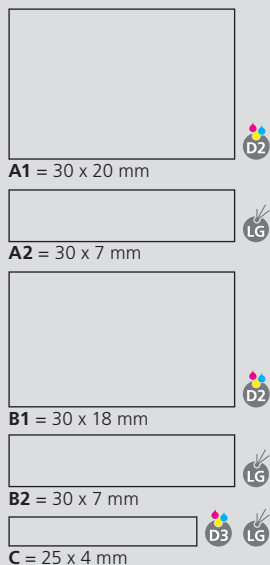

**Couleurs standards et spéciales**

Stylo à bille: disponible en 7 couleurs  
Couleur spéciale: à partir de 10 000 pcs, sans supplément PMS à partir de 25 000 pcs

**Mine**

Multifill P (8 000 m), bleu  
Contre supplément: Multifill P (noir)

100 % Ansicht / view / vue

50 % Ansicht / view / vue

Ø: 11,0 mm