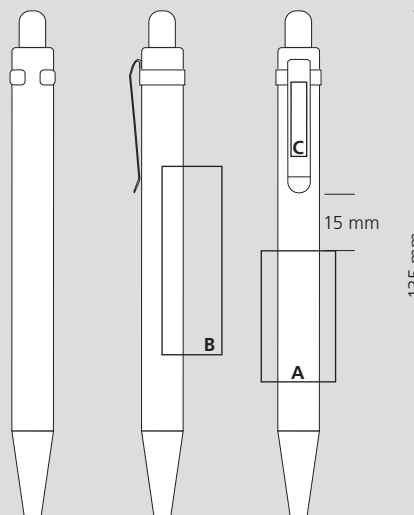

FR**Mécanisme**

Stylo à bille rétractable

Matériaux et surfaces

Pointe: laiton chromé mat
 Corps: plastique (M-ABS) givré
 Clip: acier à ressort chromé mat
 Poussoir: laiton chromé mat

Couleurs standards et spéciales

Corps: disponible en 4 couleurs
 Couleur spéciale: à partir de 10 000 pcs,
 sans supplément PMS à partir de 25 000 pcs

Mine

Icefill (2 000 m), bleu
 Contre supplément: Silktech L

Information d'expédition

Druckflächen und Druckarten / Imprint areas and types / Zones et modes d'impression

100 % Ansicht / view / vue

50 % Ansicht / view / vue

Ø: 10,8 mm