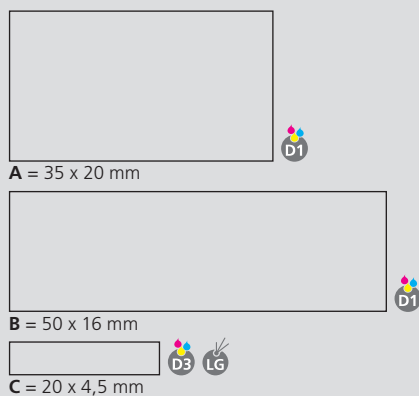

FR**Mécanisme**

Stylo à bille rétractable

Matériaux et surfaces

Pointe: laiton chromé mat
 Corps: plastique (M-ABS) givré
 Clip: acier à ressort chromé mat
 Poussoir: laiton chromé mat

Couleurs standards et spéciales

Corps: disponible en 4 couleurs
 Couleur spéciale: à partir de 10 000 pcs,
 sans supplément PMS à partir de 25 000 pcs

Mine

Icefill (2 000 m), bleu
 Contre supplément: Silktech L

Information d'expédition

Druckflächen und Druckarten / Imprint areas and types / Zones et modes d'impression

100 % Ansicht / view / vue

50 % Ansicht / view / vue

Ø: 10,8 mm