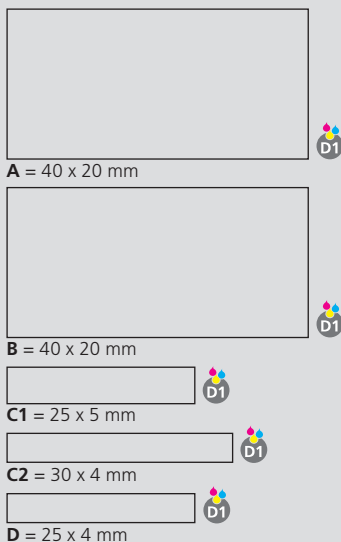

**FR**

**Mécanisme**  
Stylo à bille pivotant

**Matériaux et surfaces**  
Corps, partie supérieure et clip: plastique (ABS) finition opaque brillante

**Couleurs standards et spéciales**  
Corps, partie supérieure et clip: peuvent être combinés en 16 couleurs  
Couleurs spéciales: à partir de 5 000 pcs, sans supplément PMS à partir de 25 000 pcs

**Druckflächen und Druckarten / Imprint areas and types / Zones et modes d'impression**

100 % Ansicht / view / vue

50 % Ansicht / view / vue

Ø: 10,0 mm