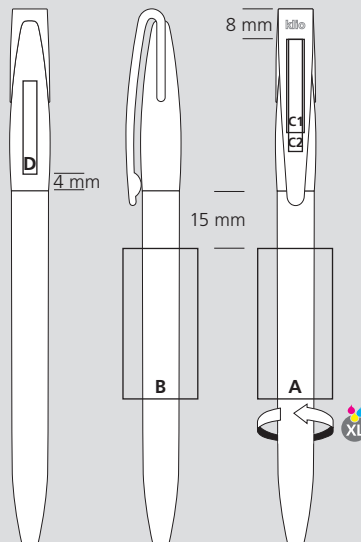

**FR**

**Mécanisme**  
Stylo à bille pivotant

**Matériaux et surfaces**  
Corps, partie supérieure et clip: plastique (ABS) finition opaque brillante

**Couleurs standards et spéciales**  
Corps, partie supérieure et clip: peuvent être combinés en 16 couleurs  
Couleurs spéciales: à partir de 5 000 pcs, sans supplément PMS à partir de 25 000 pcs

**Mine**  
Silktech L (3 000 m), bleu ou noir  
Contre supplément: Silktech XL, Multifill P, Multi-Gel

**Information d'expédition**  
Quantité minimum: 500 pcs  
Poids individuel: 9,6 g  
Emballage: 50 pcs par sachet plastique, 20 sachets plastiques par carton  
(10,5 kg | 36 x 36 x 27 cm)

**Druckflächen und Druckarten / Imprint areas and types / Zones et modes d'impression**

100 % Ansicht / view / vue

50 % Ansicht / view / vue

Ø: 10,0 mm