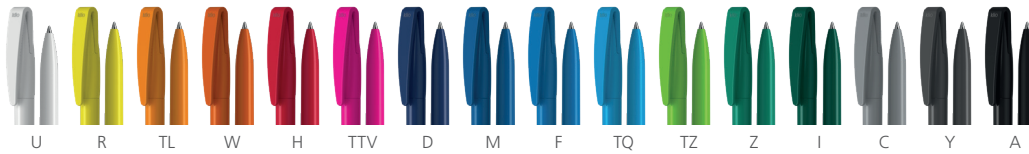

Made in Germany

**DE**

**Technik**  
Drehkugelschreiber

**Materialien und Oberflächen**  
Schaft, Oberteil und Klipp: Kunststoff (ABS) hochglänzend

**Standard- und Sonderfarben**  
Schaft, Oberteil und Klipp: aus 16 Farben kombinierbar  
Sonderfarben: ab 5.000 Stück, ab 25.000 Stück ohne PMS-Zuschlag

**Mine**  
Silktech L (3.000 m), blau oder schwarz  
Optional: Silktech XL, Multifill P, Multi-Gel

**Versandinformationen**  
Mindestmenge: 500 Stück  
Einzelgewicht: 9,6 g  
Verpackung: 50 Stück im Polybeutel, 20 Polybeutel im Karton  
(10,5 kg | 36 x 36 x 27 cm)

**EN**

**Technique**  
Twist action ballpoint pen

**Material and surface**  
Barrel, upper barrel and clip: plastic (ABS) high gloss

**Standard and special colours**  
Barrel, upper barrel and clip: can be combined in 16 colours  
Special colours: from 5,000 pcs., without PMS surcharge from 25,000 pcs.

**FR**

**Mécanisme**  
Stylo à bille pivotant

**Matériaux et surfaces**  
Corps, partie supérieure et clip: plastique (ABS) finition opaque brillante

**Couleurs standards et spéciales**  
Corps, partie supérieure et clip: peuvent être combinés en 16 couleurs  
Couleurs spéciales: à partir de 5 000 pcs, sans supplément PMS à partir de 25 000 pcs