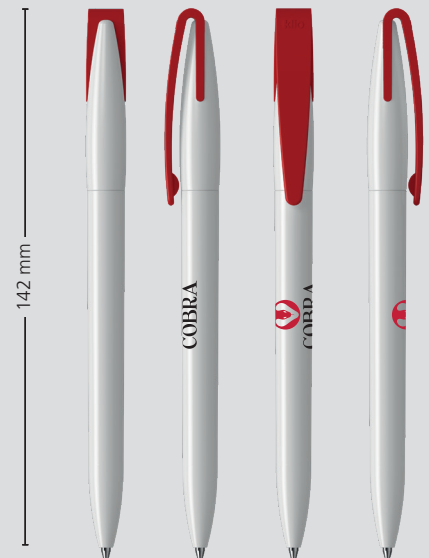

Made in Germany

**DE**

**Technik**  
Drehkugelschreiber

**Materialien und Oberflächen**  
Schaft, Oberteil und Klipp: Kunststoff (ABS) hochglänzend

**Standard- und Sonderfarben**  
Schaft, Oberteil und Klipp: aus 16 Farben kombinierbar  
Sonderfarben: ab 5.000 Stück, ab 25.000 Stück ohne PMS-Zuschlag

**FR**

**Mécanisme**  
Stylo à bille pivotant

**Matériaux et surfaces**  
Corps, partie supérieure et clip: plastique (ABS) finition opaque brillante

**Couleurs standards et spéciales**  
Corps, partie supérieure et clip: peuvent être combinés en 16 couleurs  
Couleurs spéciales: à partir de 5 000 pcs, sans supplément PMS à partir de 25 000 pcs

**Mine**  
Silktech L (3 000 m), bleu ou noir  
Contre supplément: Silktech XL, Multifill P, Multi-Gel

**Information d'expédition**  
Quantité minimum: 500 pcs  
Poids individuel: 9,6 g  
Emballage: 50 pcs par sachet plastique, 20 sachets plastiques par carton  
(10,5 kg | 36 x 36 x 27 cm)

**Druckflächen und Druckarten / Imprint areas and types / Zones et modes d'impression**

100 % Ansicht / view / vue

50 % Ansicht / view / vue

Ø: 10,0 mm