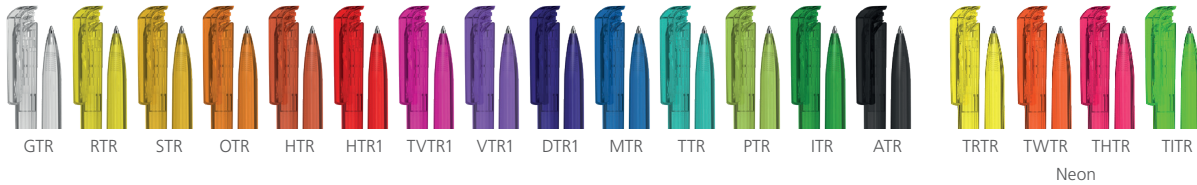

Made in Germany

DE

**Technik**

Druckkugelschreiber

**Materialien und Oberflächen**

Schaft und Klipp: Kunststoff (M-ABS) transparent

**Standard- und Sonderfarben**

Schaft und Klipp: aus 18 Farben kombinierbar  
Sonderfarben: ab 3.000 Stück, ab 25.000 Stück ohne PMS-Zuschlag

**Mine**

Silktech S (2.000 m), blau oder schwarz  
Optional: Silktech L

**Versandinformationen**

Mindestmenge: 3.000 Stück  
Einzelgewicht: 8,5 g  
Verpackung: 50 Stück im Polybeutel,  
20 Polybeutel im Karton  
(9,3 kg | 36 x 36 x 27 cm)

EN

**Technique**

Retractable ballpoint pen

**Material and surface**

Barrel and clip: Plastic (M-ABS) transparent

**Standard and special colours**

Barrel and clip: can be combined in 18 colours  
Special colours: from 3,000 pcs., without PMS surcharge from 25,000 pcs.

FR

**Mécanisme**

Stylo à bille rétractable

**Matériaux et surfaces**

Corps et clip: plastique (M-ABS) transparent

**Couleurs standards et spéciales**

Corps et clip: peuvent être combinés en 18 couleurs  
Couleurs spéciales: à partir de 3 000 pcs, sans supplément PMS à partir de 25 000 pcs