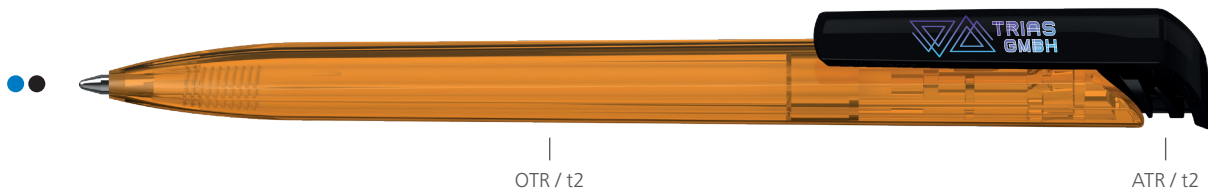

Made in Germany

DE

**Technik**

Druckkugelschreiber

**Materialien und Oberflächen**

Schaft und Klipp: Kunststoff (M-ABS) transparent

**Standard- und Sonderfarben**

Schaft und Klipp: aus 18 Farben kombinierbar  
Sonderfarben: ab 3.000 Stück, ab 25.000 Stück ohne PMS-Zuschlag

**Mine**

Silktech S (2.000 m), blau oder schwarz  
Optional: Silktech L

**Versandinformationen**

Mindestmenge: 3.000 Stück  
Einzelgewicht: 8,5 g  
Verpackung: 50 Stück im Polybeutel,  
20 Polybeutel im Karton  
(9,3 kg | 36 x 36 x 27 cm)

EN

**Technique**

Retractable ballpoint pen

**Material and surface**

Barrel and clip: Plastic (M-ABS) transparent

**Standard and special colours**

Barrel and clip: can be combined in 18 colours  
Special colours: from 3,000 pcs., without PMS surcharge from 25,000 pcs.

FR

**Mécanisme**

Stylo à bille rétractable

**Matériaux et surfaces**

Corps et clip: plastique (M-ABS) transparent

**Couleurs standards et spéciales**

Corps et clip: peuvent être combinés en 18 couleurs  
Couleurs spéciales: à partir de 3 000 pcs, sans supplément PMS à partir de 25 000 pcs