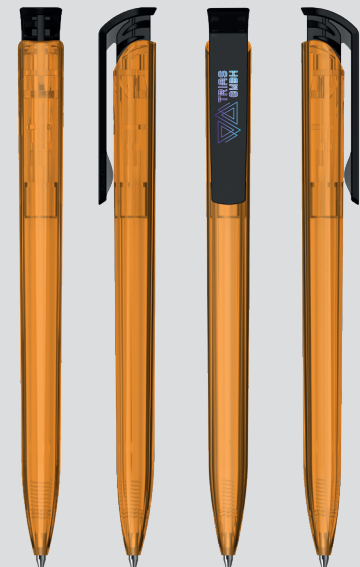

Druckflächen und Druckarten / Imprint areas and types / Zones et modes d'impression

100 % Ansicht / view / vue

50 % Ansicht / view / vue

Ø: 11,3 mm