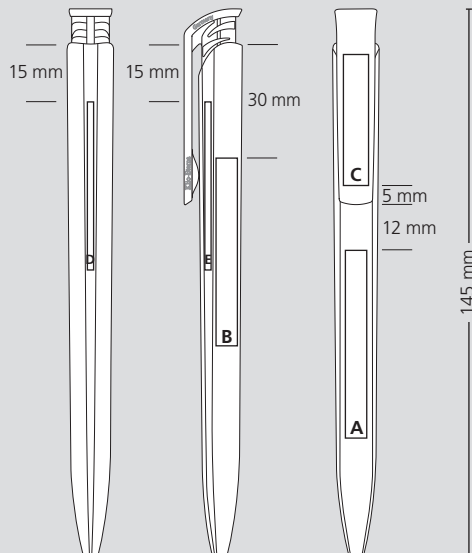

FR

**Mécanisme**

Stylo à bille rétractable

**Matériaux et surfaces**

Corps et clip: plastique (M-ABS) transparent

**Couleurs standards et spéciales**

Corps et clip: peuvent être combinés en 18 couleurs  
Couleurs spéciales: à partir de 3 000 pcs, sans supplément PMS à partir de 25 000 pcs

**Mine**

Silktech S (2 000 m), bleu et noir  
Contre supplément: Silktech L

**Information d'expédition**

Quantité minimum: 3 000 pcs  
Poids individuel: 8,5 g  
Emballage: 50 pcs dans un sachet plastique,  
20 sachets plastiques par carton  
(9,3 kg | 36 x 36 x 27 cm)

**Druckflächen und Druckarten / Imprint areas and types / Zones et modes d'impression**

100 % Ansicht / view / vue

50 % Ansicht / view / vue

Ø: 11,3 mm