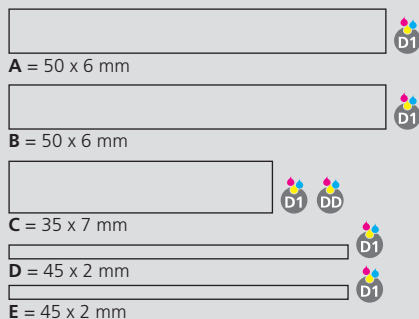

FR

**Mécanisme**

Stylo à bille rétractable

**Matériaux et surfaces**

Corps et clip: plastique (M-ABS) transparent

**Couleurs standards et spéciales**

Corps et clip: peuvent être combinés en 18 couleurs  
Couleurs spéciales: à partir de 3 000 pcs, sans supplément PMS à partir de 25 000 pcs

**Mine**

Silktech S (2 000 m), bleu et noir  
Contre supplément: Silktech L

**Information d'expédition**

Quantité minimum: 3 000 pcs  
Poids individuel: 8,5 g  
Emballage: 50 pcs dans un sachet plastique,  
20 sachets plastiques par carton  
(9,3 kg | 36 x 36 x 27 cm)

**Druckflächen und Druckarten / Imprint areas and types / Zones et modes d'impression**

100 % Ansicht / view / vue

50 % Ansicht / view / vue

Ø: 11,3 mm