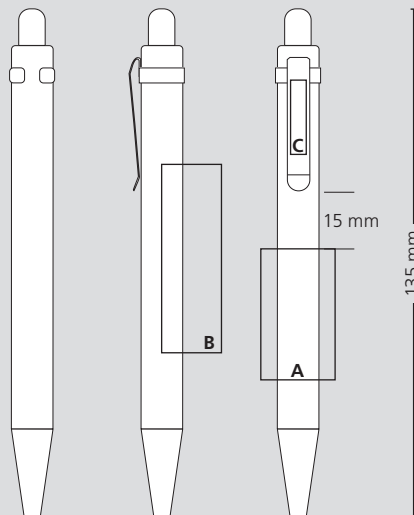

**DE****Technik**

Druckkugelschreiber

Materialien und Oberflächen

Spitze: Messing mattverchromt
 Schaft: Kunststoff (ABS) hochglänzend
 Klipp: Federstahl mattverchromt
 Drücker: Messing mattverchromt

Standard- und Sonderfarben

FR**Mécanisme**

Stylo à bille rétractable

Matériaux et surfaces

Pointe: laiton chromé mat
 Corps: plastique (ABS) high gloss
 Clip: acier à ressort chromé mat
 Pousoir: laiton chromé mat

Couleurs standards et spéciales

Corps: blanc
 Couleur spéciale: à partir de 10 000 pcs,
 sans supplément PMS à partir de 25 000 pcs

Mine

Icefill (2 000 m), bleu
 Contre supplément: Silktech L

Information d'expédition

Quantité minimum: 500 pcs
 Poids individuel: 14,0 g
 Emballage: 10 pcs par sachet plastique
 (sans marquage sur clip), chaîne de 10 stylos
 emballés individuellement (avec marquage sur clip)
 100 unités d'emballage par carton
 (14,9 kg | 36 x 36 x 27 cm)

Druckflächen und Druckarten / Imprint areas and types / Zones et modes d'impression

A = 35 x 20 mm

B = 50 x 16 mm

C = 20 x 4,5 mm

100 % Ansicht / view / vue

50 % Ansicht / view / vue

Ø: 10,8 mm